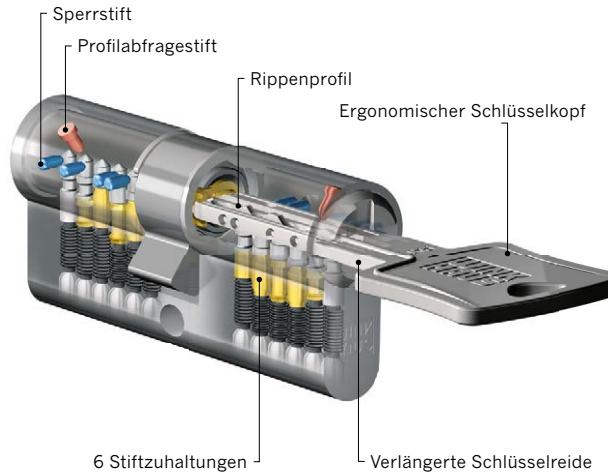

Clever und komfortabel

Wendeschlüssel sind generell einfach in der Handhabung. Das **keyTec N-tra** System von Winkhaus bietet Ihnen jedoch ganz besonderen Komfort: Mit der neuen Schlüsselspitze und dem horizontalen Einschub lässt sich der Schlüssel noch leichter und sicherer in den Zylinder einführen.

Always precise **WINKHAUS**

keyTec N-tra

Das Wendeschlüsselsystem
für Ihr Zuhause

keyTec N-tra Vereint Sicherheit und Komfort

So vielseitig kann Schutz sein

Wenn Sie für Ihr Zuhause eine komfortable Lösung suchen, ist das Wendeschlüsselsystem **keyTec N-tra** genau richtig. Dieses ausgeklügelte Schließsystem von Winkhaus überzeugt nicht nur durch einen serienmäßigen Aufbohr- und Pickingschutz, sondern auch mit einer individuellen Sicherungskarte. Nur mit dieser Karte ist die Nachbestellung von zusätzlichen Schlüsseln bei Winkhaus Partnern möglich. Sie bekommen geprüfte Qualität zu einem fairen Preis und die Garantie einer umweltschonenden Verarbeitung in unseren eigenen Werken in Deutschland.

Komfort, der seinesgleichen sucht

Ab jetzt benötigen Sie nur noch einen Schlüssel für alle Türen: Mit dem System **keyTec N-tra** wird anspruchsvolle Schließtechnik flexibel, denn dank der symmetrischen Schlüsselgeometrie und der Wendemöglichkeit ist der Schlüsseleinschub kinderleicht. Wirtschaftlich ist der Einbau in Eigenheimen, Ladenlokalen und kleineren Unternehmen leicht realisierbar. Und ist das System erst mal eingesetzt, wird es Sie im täglichen Einsatz voll überzeugen.

Perfekt für Eigenheime und kleinere Objekte

Technische Features

- + 6 gefederte massive Stiftzuhaltungen je Seite
- + Zusätzlich federlos gesteuerte Sperrstifte
- + Aufbohr- und Pickingschutz durch Spezialstifte
- + Manipulationsschutz durch Fangstiftfunktion
- + Hohe Nachschleißsicherheit durch viele Zuhaltungen und verschiedene Schließebenen
- + 13,5 mm-Schlüsselreide für moderne Schutzbeschläge
- + Patentschutz bis mindestens 2029
- + Nach DIN 18252 und DIN/EN 1303 gefertigt