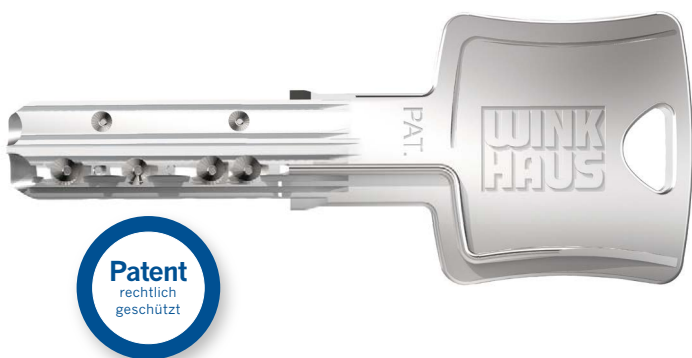

keyTec N-tra Gesicherte Einzelschließung

Das Angebot an mechanischen Schließsystemen ist beinahe unüberschaubar. Doch es gibt eine Lösung speziell für Eigenheime, die Sie restlos überzeugen wird: das neue Wendeschlüsselsystem keyTec N-tra von Winkhaus.

Ein Schließsystem, das immer passt

Mit **keyTec N-tra** erfüllt Winkhaus speziell die Bedürfnisse von privaten Bauherren und Hausbesitzern. Alle Türen auf dem Grundstück – einschließlich Tor, Garage, Haus und Nebengebäude – lassen sich auf Wunsch mit einem einzigen Schlüssel öffnen. Endlich können Sie sich vom Schlüsselchaos verabschieden.

Clever und komfortabel

Wendeschlüssel sind generell einfach in der Handhabung. Das **keyTec N-tra** System von Winkhaus bietet Ihnen jedoch ganz besonderen Komfort: Mit der neuen Schlüsselspitze und dem horizontalen Einschub lässt sich der Schlüssel noch leichter und sicherer in den Zylinder einführen.