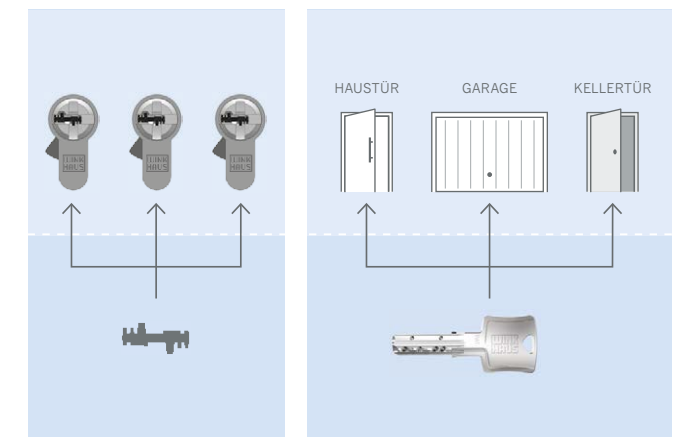

Clever und komfortabel

Wendeschlüssel sind generell einfach in der Handhabung. Das **keyTec N-tra** System von Winkhaus bietet Ihnen jedoch ganz besonderen Komfort: Mit der neuen Schlüsselspitze und dem horizontalen Einschub lässt sich der Schlüssel noch leichter und sicherer in den Zylinder einführen.

Komfort, der seinesgleichen sucht

Ab jetzt benötigen Sie nur noch einen Schlüssel für alle Türen: Mit dem System **keyTec N-tra** wird anspruchsvolle Schließtechnik flexibel, denn dank der symmetrischen Schlüsselgeometrie und der Wendemöglichkeit ist der Schlüsseleinschub kinderleicht. Wirtschaftlich ist der Einbau in Eigenheimen, Ladenlokalen und kleineren Unternehmen leicht realisierbar. Und ist das System erst mal eingesetzt, wird es Sie im täglichen Einsatz voll überzeugen.

Perfekt für Eigenheime und kleinere Objekte

Technische Features

- + 6 gefederte massive Stiftzuhaltungen je Seite
- + Zusätzlich federlos gesteuerte Sperrstifte
- + Aufbohr- und Pickingschutz durch Spezialstifte
- + Manipulationsschutz durch Fangstiftfunktion
- + Hohe Nachschleißsicherheit durch viele Zuhaltungen und verschiedene Schließebenen
- + 13,5 mm-Schlüsselreide für moderne Schutzbeschläge
- + Patentschutz bis mindestens 2029
- + Nach DIN 18252 und DIN/EN 1303 gefertigt

Mit einer Gleichschließung öffnen Sie alle Türen mit nur einem Schlüssel; hier ein Beispiel anhand eines Einfamilienhauses:

»Die Profilabfrage mittels Fangstiftfunktion macht das gesamte System noch sicherer.«